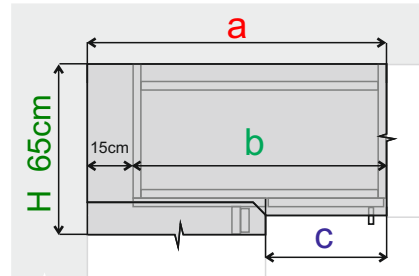

SR rohové skříňky (slepé rohy)	skříňka je vyobrazená ve variantě PRAVÁ		
V 73cm	a) Š P.D.	b) Š skříňky	c) Š dveří
SR30651	95cm	80cm	30cm
SR35651	100cm	85cm	35cm
SR40651	105cm	90cm	40cm
SR45651	110cm	95cm	45cm
SR50651	115cm	100cm	50cm
SR60651	125cm	110cm	60cm

Pozor, na hloubku je nutno počítat 65cm