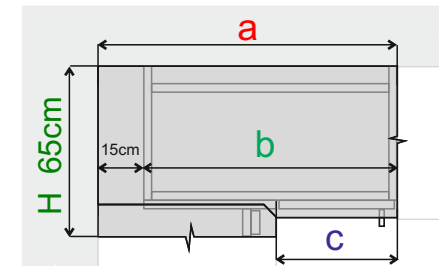

SR rohová skříňka drátěné koše (slepý roh)	skříňka je vyobrazená ve variantě PRAVÁ		
V 73cm	a) Š P.D.	b) Š skříňky	c) Š dveří
SR45652	110cm	95cm	45cm
SR45653 rohová skříňka otočné police (slepý roh)	skříňka je vyobrazená ve variantě PRAVÁ		
V 73cm	a) Š P.D.	b) Š skříňky	c) Š dveří
SR45653	110cm	95cm	45cm