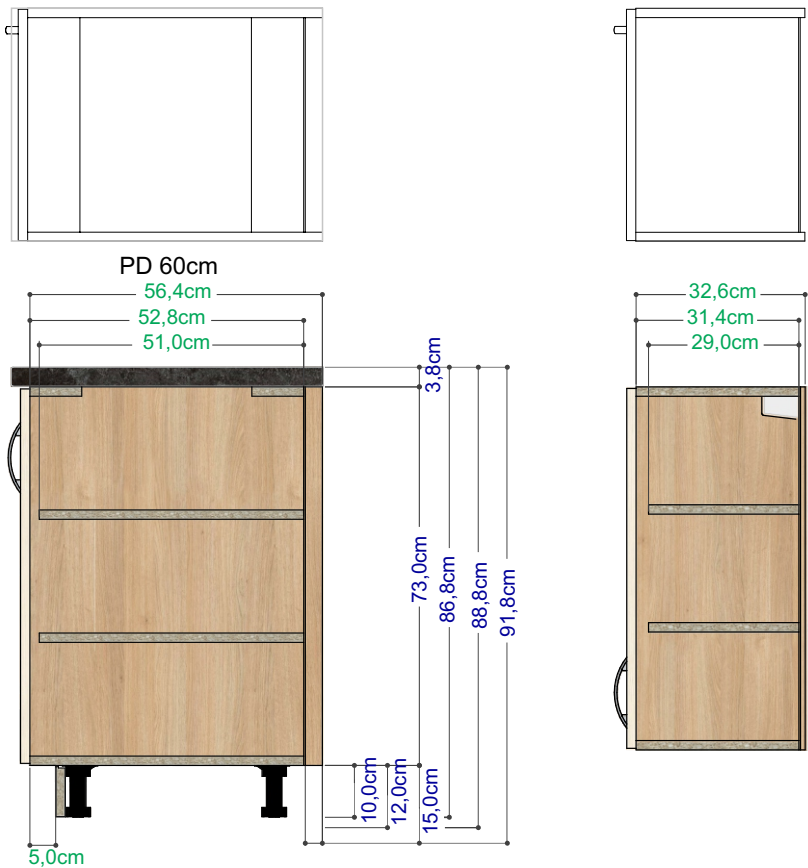

ROZMĚRY A SPECIFIKACE