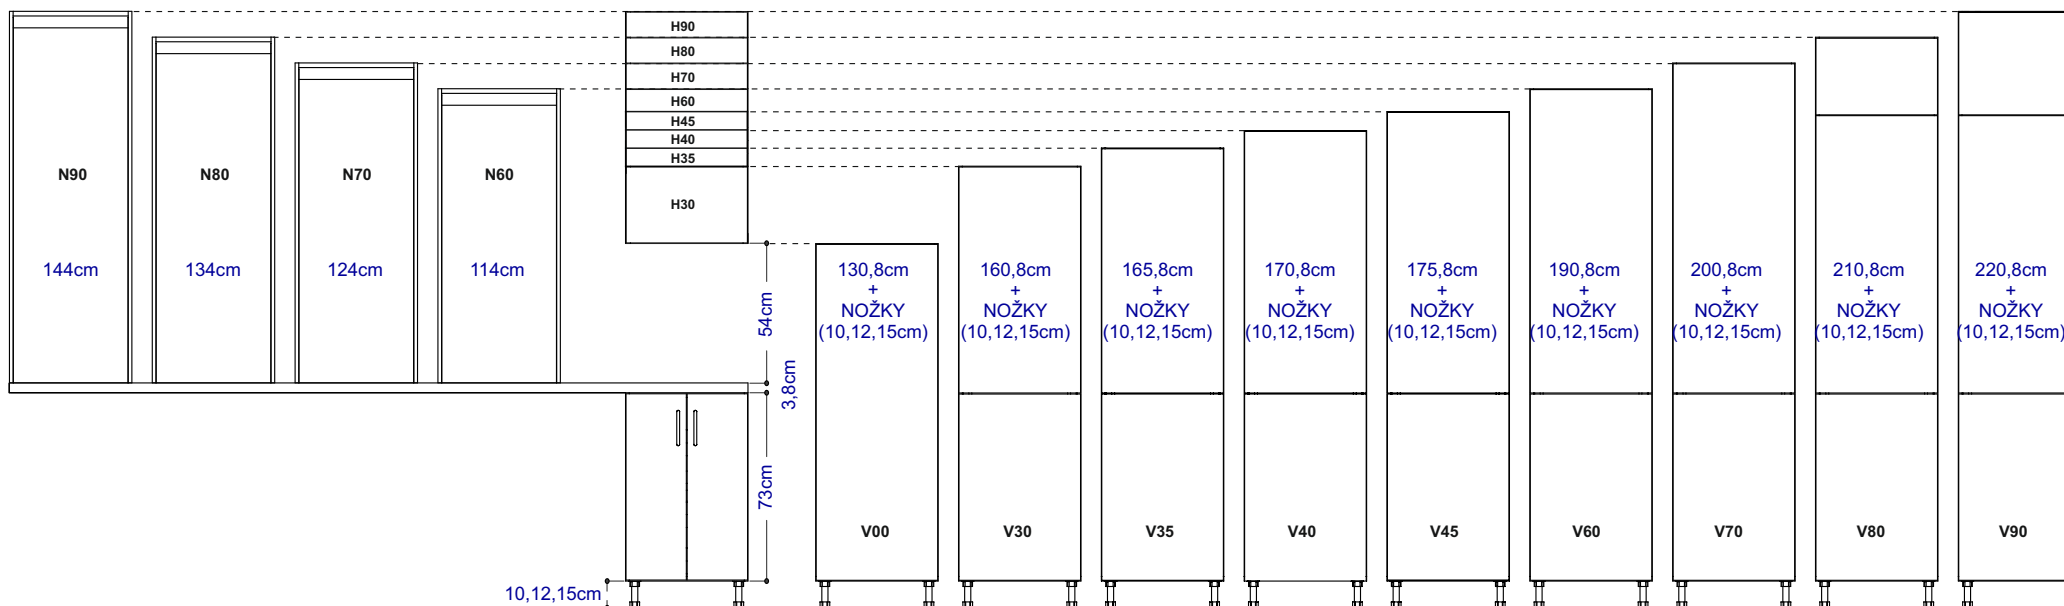

VÝŠKOVÉ NÁVAZNOSTI SKŘÍŇĚK