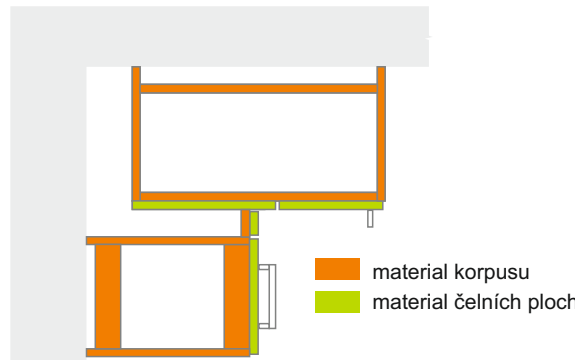

SPODNÍ SKŘÍŇKY

Výška korpusu 73cm + nožky 10(12,15)cm, hloubka korpusu 56,4cm

SR rohové skříňky (slepé rohy)	skříňka je vyobrazená ve variantě PRAVÁ		
V 73cm	a) Š P.D.	b) Š skříňky	c) Š dveří
SR30601	90cm	75cm	30cm
SR35601	95cm	80cm	35cm
SR40601	100cm	85cm	40cm
SR45601	105cm	90cm	45cm
SR50601	110cm	95cm	50cm
SR60601	120cm	105cm	60cm

Pozor, nelze napojit zásuvkové skříňky, myčku a troubu. Došlo by ke kolizi dvířek.
V případě napojení otevírací skříňky může v některých případech dojít ke vzájemné kolizi úchytek.
Tomuto se dá předejít použitím bezúchytkového otevírání TIP ON nebo zařezovaných úchytek.

SR rohové skříňky (slepé rohy)	skříňka je vyobrazená ve variantě PRAVÁ		
V 73cm	a) Š P.D.	b) Š skříňky	c) Š dveří
SR30651	95cm	80cm	30cm
SR35651	100cm	85cm	35cm
SR40651	105cm	90cm	40cm
SR45651	110cm	95cm	45cm
SR50651	115cm	100cm	50cm
SR60651	125cm	110cm	60cm

Pozor, na hloubku je nutno počítat 65cm

SR rohová skříňka drátěné koše (slepý roh)	skříňka je vyobrazená ve variantě PRAVÁ		
V 73cm	a) Š P.D.	b) Š skříňky	c) Š dveří
SR45652	110cm	95cm	45cm
SR45653 rohová skříňka otočné police (slepý roh)	skříňka je vyobrazená ve variantě PRAVÁ		
V 73cm	a) Š P.D.	b) Š skříňky	c) Š dveří
SR45653	110cm	95cm	45cm

Pozor, na hloubku je nutno počítat 65cm

Ke spodním a vysokým skříňkám doobjednejte sokly