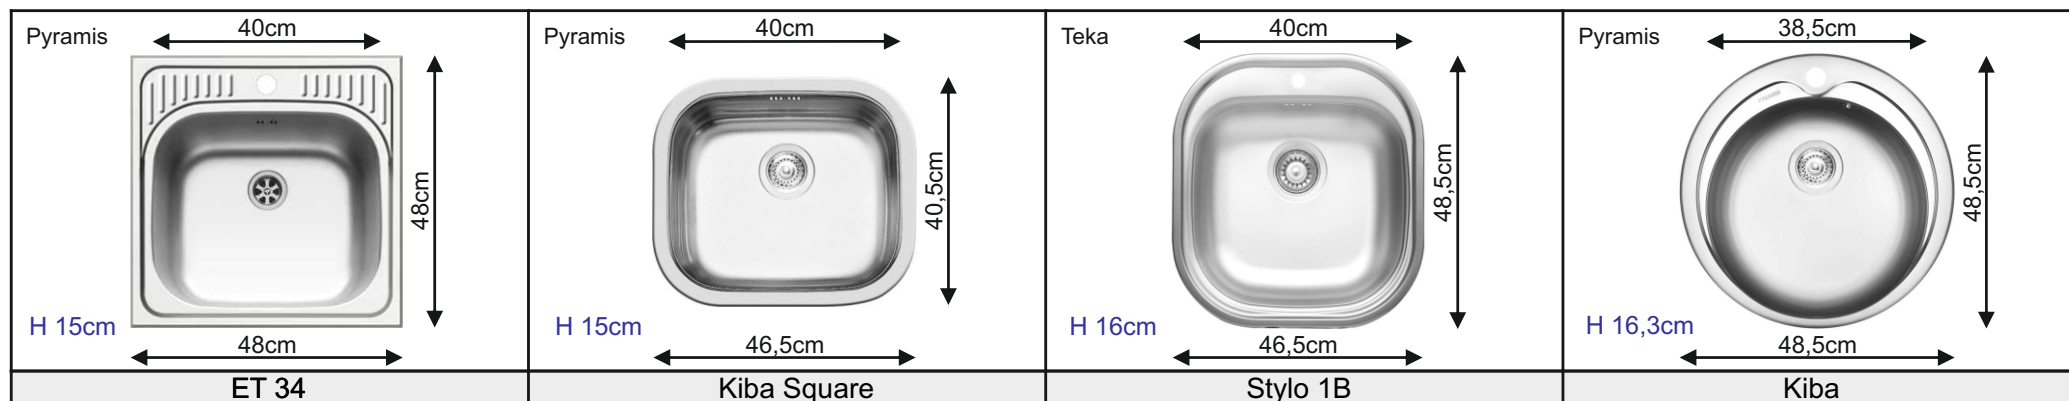

## NEREZOVÉ DŘEZY - minimální šířka dřezové skříňky 45cm