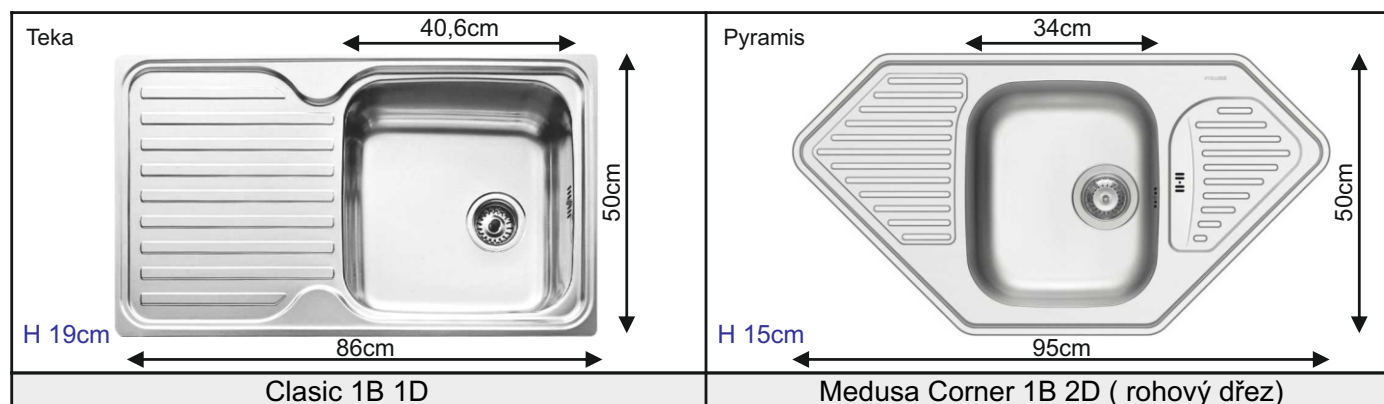

NEREZOVÉ DŘEZY - minimální šířka dřezové skříňky 60 cm / rohová skříňka 90cm