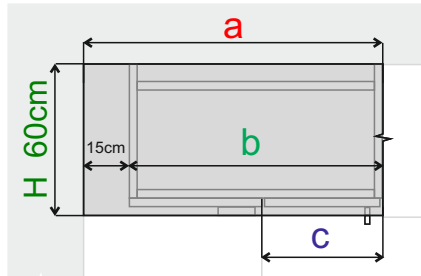

SPODNÍ SKŘÍŇKY

Výška korpusu 73cm + nožky 10(12,15)cm, hloubka korpusu 56,4cm

SR rohové skříňky (slepé rohy)	skříňka je vyobrazená ve variantě PRAVÁ		
V 73cm	a) Š P.D.	b) Š skříňky	c) Š dveří
SR30601	90cm	75cm	30cm
SR35601	95cm	80cm	35cm
SR40601	100cm	85cm	40cm
SR45601	105cm	90cm	45cm
SR50601	110cm	95cm	50cm
SR60601	120cm	105cm	60cm

Pozor, nelze napojit zásuvkové skříňky, myčku a troubu. Došlo by ke kolizi dvířek.
V případě napojení otevírací skříňky může v některých případech dojít ke vzájemné kolizi úchytek.
Tomuto se dá předejít použitím bezúchytkového otevírání TIP ON nebo zařezovaných úchytek.