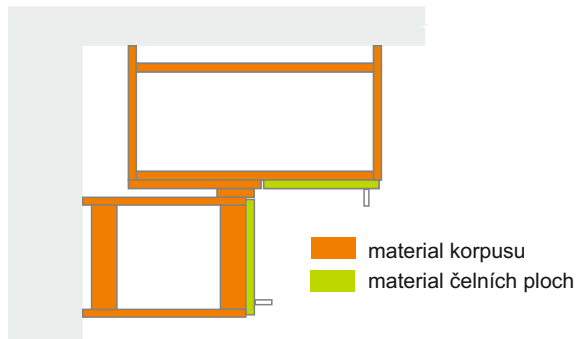

SPODNÍ SKŘÍŇKY

Výška korpusu 73cm + nožky 10(12,15)cm, hloubka korpusu 56,4cm

SR rohové skříňky (slepé rohy)	skříňka je vyobrazená ve variantě PRAVÁ		
V 73cm	a) Š P.D.	b) Š skříňky	c) Š dveří
SR30601	90cm	75cm	30cm
SR35601	95cm	80cm	35cm
SR40601	100cm	85cm	40cm
SR45601	105cm	90cm	45cm
SR50601	110cm	95cm	50cm
SR60601	120cm	105cm	60cm

Pozor, nelze napojit zásuvkové skříňky, myčku a troubu. Došlo by ke kolizi dvířek.
V případě napojení otevírací skříňky může v některých případech dojít ke vzájemné kolizi úchytek.
Tomuto se dá předejít použitím bezúchytkového otevírání TIP ON nebo zařezovaných úchytek.

SR rohové skříňky (slepé rohy)	skříňka je vyobrazená ve variantě PRAVÁ		
V 73cm	a) Š P.D.	b) Š skříňky	c) Š dveří
SR30651	95cm	80cm	30cm
SR35651	100cm	85cm	35cm
SR40651	105cm	90cm	40cm
SR45651	110cm	95cm	45cm
SR50651	115cm	100cm	50cm
SR60651	125cm	110cm	60cm

Pozor, na hloubku je nutno počítat 65cm

SR rohová skříňka drátěné koše (slepý roh)	skříňka je vyobrazená ve variantě PRAVÁ		
V 73cm	a) Š P.D.	b) Š skříňky	c) Š dveří
SR45652	110cm	95cm	45cm
SR45653 rohová skříňka otočné police (slepý roh)	skříňka je vyobrazená ve variantě PRAVÁ		
V 73cm	a) Š P.D.	b) Š skříňky	c) Š dveří
SR45653	110cm	95cm	45cm

Pozor, na hloubku je nutno počítat 65cm

Ke spodním a vysokým skříňkám doobjednejte sokly