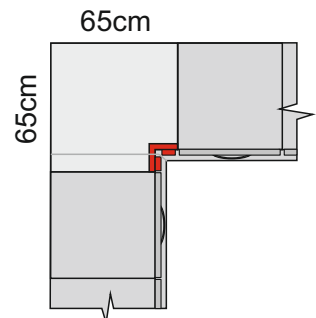

DLS		
krycí lišta s falešným dvířkem ke spodním skříňkám		
		V 73cm
H 3,6cm	Š 10cm	DLS10
	Š 11cm	DLS11
	Š 12cm	DLS12
	Š 13cm	DLS13
	Š 14cm	DLS14
	Š 15cm	DLS15

Krycí lišty a rámečky slouží k vyplnění mezery mezi stěnou a skříňkou. Zajistíte tak správnou funkci dveří a zabráníte tak poškození zdi a nábytku.

DLV										
krycí lišta s falešným dvířkem k vysokým skříňm		V 130,8cm	V 160,8cm	V 165,8cm	V 170,8cm	V 175,8cm	V 190,8cm	V 200,8cm	V 210,8cm	V 220,8cm
H 3,6cm	Š 10cm	DLV010	DLV3010	DLV3510	DLV4010	DLV4510	DLV6010	DLV7010	DLV8010	DLV9010
	Š 11cm	DLV011	DLV3011	DLV3511	DLV4011	DLV4511	DLV6011	DLV7011	DLV8011	DLV9011
	Š 12cm	DLV012	DLV3012	DLV3512	DLV4012	DLV4512	DLV6012	DLV7012	DLV8012	DLV9012
	Š 13cm	DLV013	DLV3013	DLV3513	DLV4013	DLV4513	DLV6013	DLV7013	DLV8013	DLV9013
	Š 14cm	DLV014	DLV3014	DLV3514	DLV4014	DLV4514	DLV6014	DLV7014	DLV8014	DLV9014
	Š 15cm	DLV015	DLV3015	DLV3515	DLV4015	DLV4515	DLV6015	DLV7015	DLV8015	DLV9015

DLR		
výkryt vnitřního rohu spodních skříňek		
		V 73cm
Š x H		DLR65
10,4 x 10,4cm		

V případě použití krycího rohu DLR Pracovní desky zabírají prostor 65 x 65cm