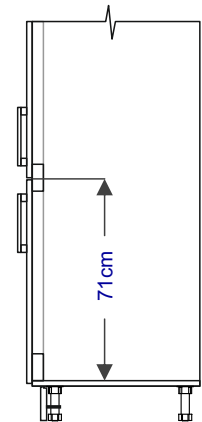

TECHNICKÉ SPECIFIKACE A DŮLEŽITÁ UPOZORNĚNÍ

Zádové desky jsou vyrobeny z dřevotřísky 10mm v dezénu pracovních desek a potaženy vysokotlakým laminátem.

Používají se jako obkladové desky na zeď za kuchyňskou linku. Zádové desky nelze použít za plynový sporák nebo plynovou varnou desku.

Maximální délka zádové desky je 400cm.

Rampy a krycí boky jsou vyrobeny z laminované dřevotřísky 18 nebo 25mm, přední hrany jsou oplepeny 2mm ABS hranou. Maximální délka je 270cm.

Orientace jednodveřových skříněk:

- závěsy dvířek vpravo = PRAVÁ skříňka
- závěsy dvířek vlevo = LEVÁ skříňka

Výjimkou jsou spodní rohové skříně se dveřmi jen v jedné části, kde se určuje orientace podle polohy dvířek vůči korpusu:

- dvířka v pravé polovině skříně = PRAVÁ skříňka
- dvířka v levé polovině skříně = LEVÁ skříňka

Orientace zakončovacích rožků:

- roh z čelního pohledu vpravo = PRAVÝ roh
- roh z čelního pohledu vlevo = LEVÝ roh

Veškeré prvky v katalogu jsou zobrazeny v pravém provedení, pokud chcete levé provedení, uveďte toto prosím do objednávky

Pokud v objednávce nebude specifikována orientace prvků, budou vždy dodány v pravém provedení!

Do objednávky nezapomeňte uvádět:

- dezén korpusu
- typ a dezén čelních ploch
- dezén pracovních a zádových desek
- typ a vrtání úchytek
- typ skla
- prvky sestavy
- nákresy a popis atypů
- typy vestavných spotřebičů
- půdorys sestavy s umístěním (zdi)
- nezapomeňte objednat sokly

Vestavné spotřebiče:

Vestavné spotřebiče do našeho nábytku vybírejte tak, aby splňovaly rozměry do námi připravených prostorů: